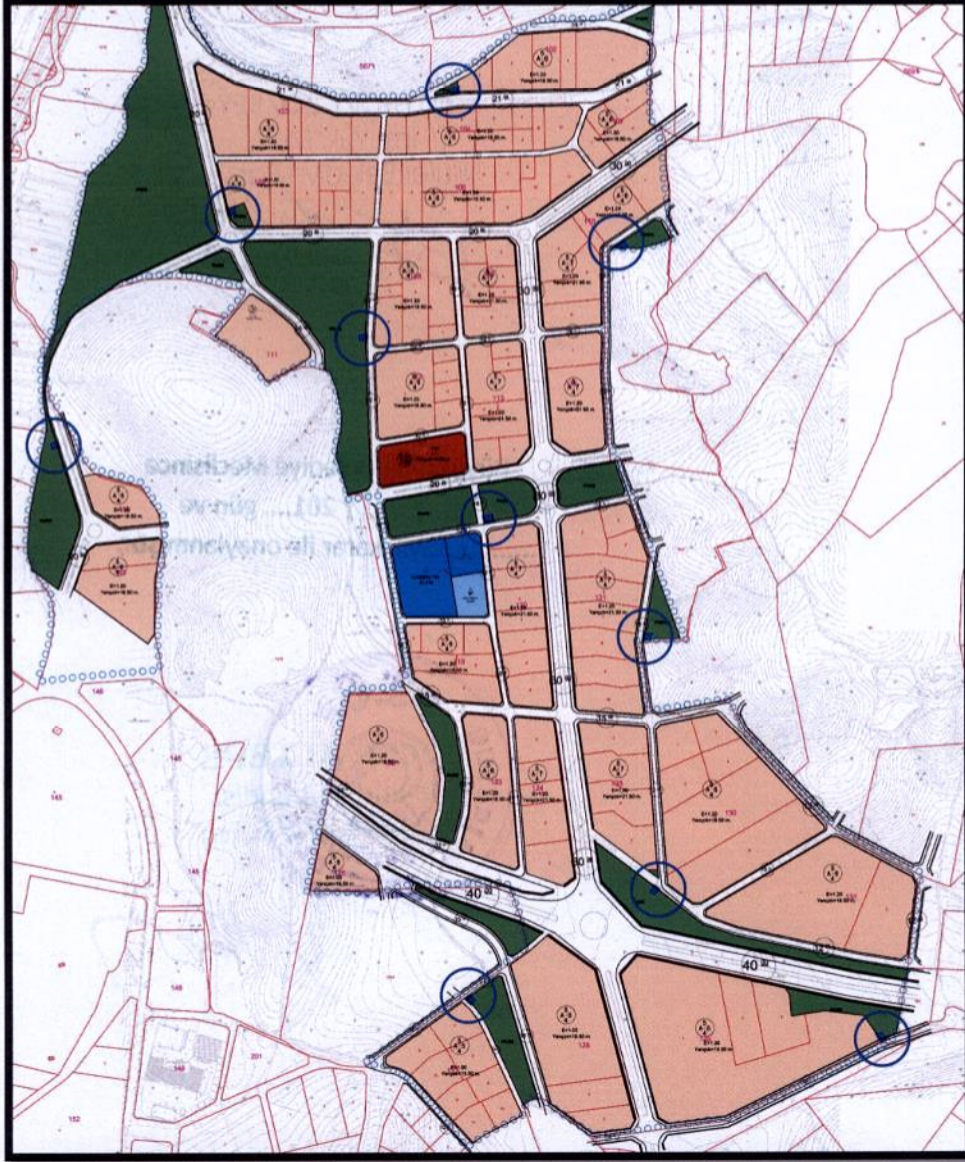

PLAN DEĞİŞİKLİĞİ AÇIKLAMA RAPORU:

Kapsam:

Hazırlanan 1/1000 ölçekli imar planı değişiklikleri, Bursa İli, Nilüfer İlçesi, Kızılıklı Mahallesi, Göçmen Konutları Güneyi Uygulama İmar Planı'nda ayrılan 10 adet trafo merkezini kapsamaktadır.

Konum:

Göçmen Konutları Güneyi Uygulama İmar Planı, Bursa kent merkezinin güney batısında yer almaktadır. Planlama alanının, Bursa-Karacabey Karayolu'na mesafesi yaklaşık 1,5km Bursa Kent Merkezine mesafesi 22km'dir.

Mülkiyet Durumu:

Önerilen trafo alanları kamuya ait alanlarda kalmaktadır.

Planlama:

Hazırlanan 1/1000 ölçekli uygulama imar planı deęişikliği ile Nilüfer İlçesi, Kızılıcıklı Mahallesi'nde düzenli ve sağlıklı enerji alınabilmesi, yeni enerji taleplerine cevap verilebilmesi amacıyla UEDAŞ'ın talebi üzerine 10 adet trafo alanı planlanmıştır.

Trafo alanlarının her birinin ebadı yaklaşık 8mx10m'dir. Toplam alanları 886m²'dir. Trafo alanlarında, cephe aldıkları yollardan 5m çekme mesafesi bırakılmıştır.

1/1000 ölçekli öneri plan deęişikliği

Plan deęişikliği teknik altyapı ihtiyacının karşılanması amacıyla hazırlandığından İmar Mevzuatına ve şehir planlama ilkelerine uygundur.