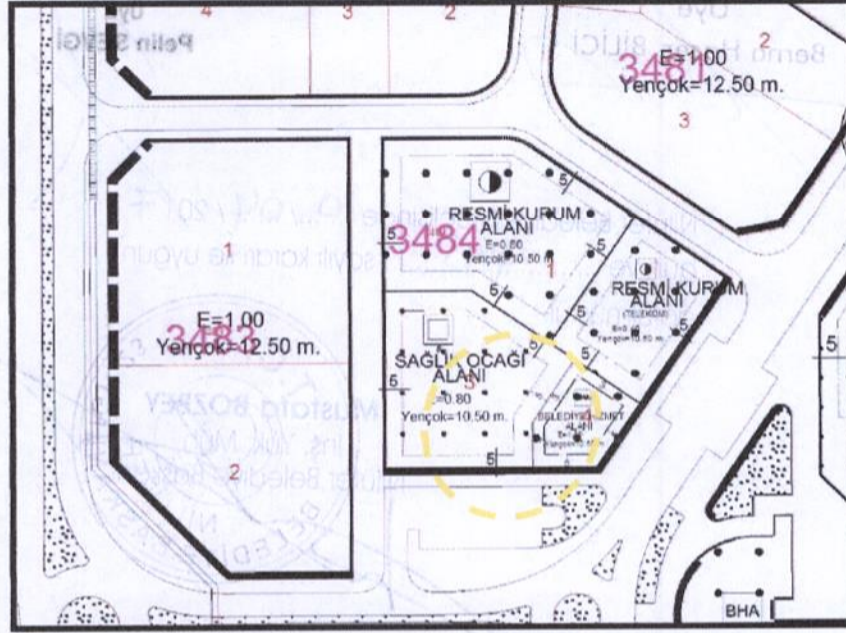

(U.İ.P_451,33)

1/1000 ÖLÇEKLİ UYGULAMA İMAR PLANI DEĞİŞİKLİĞİ AÇIKLAMA RAPORU

1. PLANLAMA ALANININ KONUMU ve NÜFUSU

Plan değişikliği yapılan alan, Nilüfer İlçesi Demirci Mahallesi sınırları içerisinde yer almaktadır. 2016 yılı TÜİK verilerine göre, Bursa İli Nilüfer İlçesi'nin toplam nüfusu 415.818 kişi olup, plan değişikliğinin yapıldığı Demirci Mahallesi'nin 2016 yılı nüfusu ise 9.922 kişidir.

Resim 1: Uydu Görüntüsü

2. ONAYLI PLAN KARARLARI

2.1. 1/5000 Ölçekli Nazım İmar Planı

Plan değişikliğine konu parsel, 1/5000 Ölçekli Nilüfer Nazım İmar Planı'nda 3484 Ada 4 parsel, Sağlık Tesisi Alanı'nda kalmaktadır.

Resim 2. 1/5000 Ölçekli Nilüfer Nazım İmar Planı

2.2. 1/1000 Ölçekli Uygulama İmar Planı

Plan değişikliğine konu, 1/1000 ölçekli Nilüfer Güneybatı Aksı Gelişme Bölgesi Uygulama İmar Planı kapsamında yer alan 3484 ada 4 parsel, E:1.00 Yençok:10.50 yapılanma koşullu, komşu parsellerden 3 mt. ve yollardan 5'er metre çekme mesafeli Belediye Hizmet Alanı'nda kalmaktadır.

Resim 3. 1/1000 Ölçekli Onaylı İmar Planı

3. PLAN DEĞİŞİKLİĞİ

1/1000 Ölçekli Nilüfer Güneybatı Aksı Gelişme Bölgesi Uygulama İmar Planı kapsamında Belediye Hizmet Alanı'nda bulunan ve mülkiyeti Nilüfer Belediyesi'ne ait olan, 3484 ada 4 parselde ilişkin olarak plan üzerindeki yapı yaklaşma sınırlarının kaldırılması ve "3484 ada 4 parselde bahçe mesafesi şartı aranmaz" plan notunun eklenmesi yönünde plan değişikliği hazırlanmıştır.