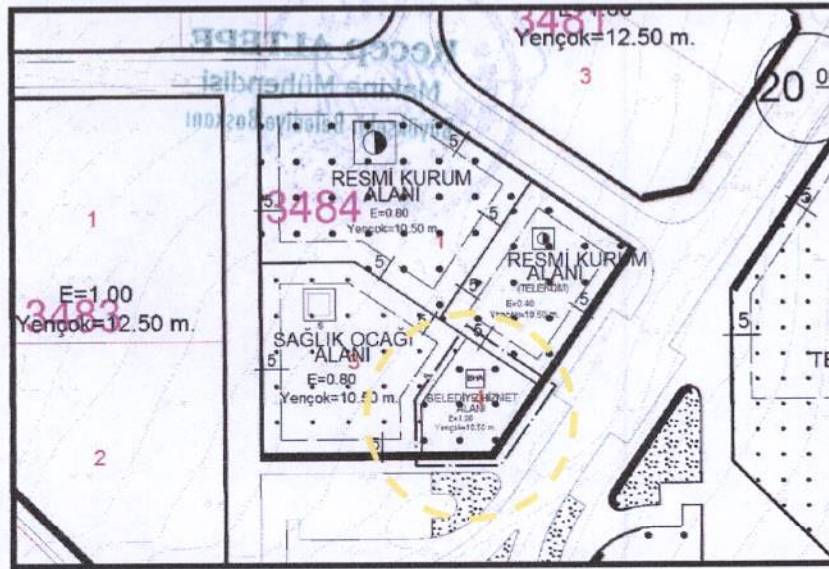

Resim 1: Uydu Görüntüsü

2. ONAYLI PLAN KARARLARI

2.1. 1/5000 Ölçekli Nazım İmar Planı

Plan değişikliğine konu parsel, 1/5000 Ölçekli Nilüfer Nazım İmar Planı'nda 3484 Ada 4 parsel, Sağlık Tesisi Alanı'nda kalmaktadır.

Resim 2. 1/5000 Ölçekli Nilüfer Nazım İmar Planı

2.2. 1/1000 Ölçekli Uygulama İmar Planı

Plan değişikliğine konu, 1/1000 ölçekli Nilüfer Güneybatı Aksı Gelişme Bölgesi Uygulama İmar Planı kapsamında yer alan 3484 ada 4 parsel, E:1.00 Yençok:10.50 yapılanma koşullu, komşu parsellerden 3 mt. ve yollardan 5'er metre çekme mesafeli Belediye Hizmet Alanı'nda kalmaktadır.

Resim 3. 1/1000 Ölçekli Onaylı İmar Planı

3. PLAN DEĞİŞİKLİĞİ

1/1000 Ölçekli Nilüfer Güneybatı Aksı Gelişme Bölgesi Uygulama İmar Planı kapsamında Belediye Hizmet Alanı'nda bulunan ve mülkiyeti Nilüfer Belediyesi'ne ait olan, 3484 ada 4 parselde ilişkin olarak plan üzerindeki yapı yaklaşma sınırlarının kaldırılması ve "3484 ada 4 parselde bahçe mesafesi şartı aranmaz" plan notunun eklenmesi yönünde plan değişikliği hazırlanmıştır.